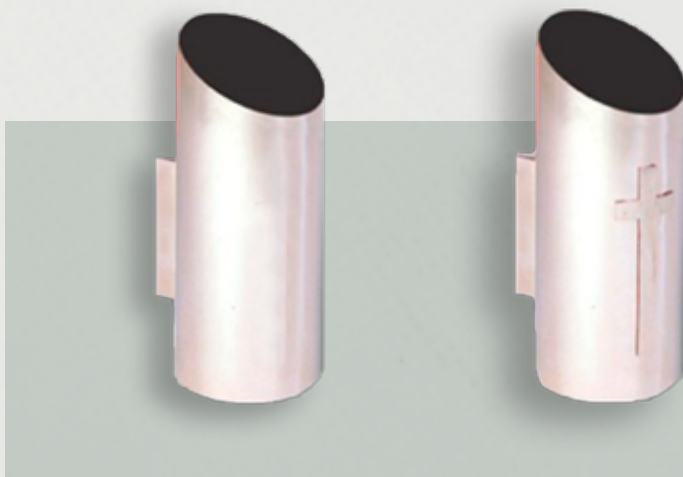

Ofrecemos diferentes tipos de anillas y búcaros de acero inoxidable que otorgan elegancia, distinción y estilo en combinación con nuestras lápidas y columbarios personalizados.

1 Lucida Fax Regular

4 PALATINO LINOTYPE BOLD